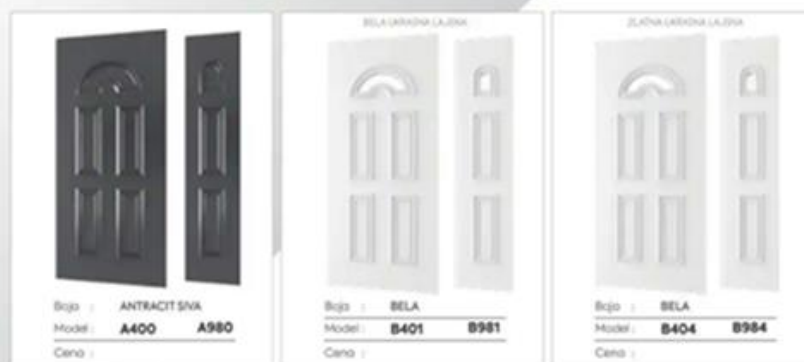

Baja : BELA
 Model : **B140 B141**
 Cena :

Baja : ZLATNI HRAST
 Model : **Z140 Z141**
 Cena :

Baja : MAHAGONI
 Model : **PM140 PM141**
 Cena :

Baja : ANTRACIT SIVA
 Model : **PA140 PA141**
 Cena :

Baja : BELA
 Model : **B400 B980**
 Cena :

Baja : ORAH
 Model : **O140 O141**
 Cena :

Baja : MAHAGONI
 Model : **M140 M141**
 Cena :

Baja : ANTRACIT SIVA
 Model : **A140 A141**
 Cena :

Baja : ZLATNI HRAST
 Model : **Z400 Z980**
 Cena :

Baja : ORAH
 Model : **O400 O980**
 Cena :

Baja : MAHAGONI
 Model : **M400 M980**
 Cena :

Boja : ANTRACIT SIVA
 Model: **A403** **A983**
 Cena :

Boja : BELA
 Model: **B470** **B870**
 Cena :

Boja : ZLATNI HRAST
 Model: **Z470** **Z870**
 Cena :

Boja : ORAH
 Model: **O472** **O872**
 Cena :